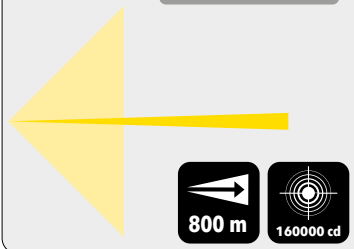

Autonomía:

LUZ PRINCIPAL: 3 configuraciones diferentes 3/6/12 h

LUZ AUXILIAR: 3 configuraciones diferentes 6/12/24 h

Composición cuerpo: Resina termoplástica de alta resistencia a los impactos, temperaturas extremas y sustancias corrosivas

Cabeza pivotante: -30° / 0° / 30° / 60° / 90°

Fuente luminosa: 160.000 cd (Spot) / 60.000 (Flood) / 800 lm

Pulsadores: 2 botones "soft touch", ergonómicos y de gran tamaño para garantizar su fácil pulsación

Principal: On/Off y selección intensidad. Luz posterior On
Auxiliar: Modo luz emergencia o función estroboscópica

Batería: Recargable Li-ion | Voltaje: 3,7 V | 10.000 mAh

Accesorios: Bandolera (incluida), Imanes (incluido), Trípode (opcional)

Cargador: DC: 12 V / 24 V | AC: 100/240 V 50/60 Hz

VERSIÓN SPOT