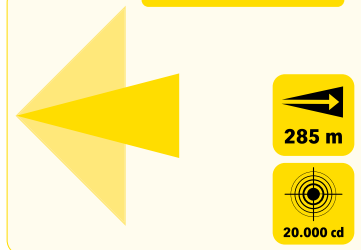

L-5000 Z0 | VERSIÓN SPOT

L-5000 Z0 F | VERSIÓN FLOOD

Foco recargable de seguridad ATEX ZONA 0/20

Certificado para atmósferas explosivas, ligero, práctico y potente. Cabeza pivotante, display digital y óptica innovadora con diferentes haz de luz: Spot (para larga distancia) y Flood (para corta distancia). Se adapta a las condiciones de trabajo más exigentes y adversas.

● ATEX ZONA 0 • 1 • 2 GAS ; ZONA 20 • 21 • 22 POLVO

VERSIÓN SPOT

VERSIÓN FLOOD

ATEX: II 1G Ex ia IIC T4 Ga
II 1D Ex ia IIIC T135°C Da
GAS ZONA 0 | 1 | 2
POLVO ZONA 20 | 21 | 22

Grado de protección: IP66

Peso: 1300 g (batería incluida)

Dimensiones (la x an x al): 260 x 110 x 110 mm

Óptica: 7 LEDs (1 x 3W alta potencia / 2 x luz de emergencia / 2 x función estroboscópica-luz ámbar / 2 x luz roja de posicionamiento)

Autonomía:

LUZ PRINCIPAL: 3 configuraciones diferentes 6/12/24 h

LUZ AUXILIAR: 3 configuraciones diferentes 12/24/48 h

Composición cuerpo: Resina termoplástica de alta resistencia a los impactos, temperaturas extremas y sustancias corrosivas

Cabeza pivotante: -30° / 0° / 30° / 60° / 90°