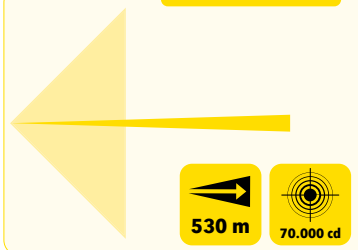

L-5000 Z0 | VERSIÓN SPOT

L-5000 Z0 F | VERSIÓN FLOOD

Foco recargable de seguridad ATEX ZONA 0/20

Certificado para atmósferas explosivas, ligero, práctico y potente. Cabeza pivotante, display digital y óptica innovadora con diferentes haz de luz: Spot (para larga distancia) y Flood (para corta distancia). Se adapta a las condiciones de trabajo más exigentes y adversas.

● ATEX ZONA 0 • 1 • 2 GAS ; ZONA 20 • 21 • 22 POLVO

VERSIÓN SPOT

VERSIÓN FLOOD

ATEX: II 1G Ex ia IIC T4 Ga
II 1D Ex ia IIIC T135°C Da
GAS ZONA 0 | 1 | 2
POLVO ZONA 20 | 21 | 22

Grado de protección: IP66

Peso: 1300 g (batería incluida)

Dimensiones (la x an x al): 260 x 110 x 110 mm

Óptica: 7 LEDs (1 x 3W alta potencia / 2 x luz de emergencia / 2 x función estroboscópica-luz ámbar / 2 x luz roja de posicionamiento)

Autonomía:

LUZ PRINCIPAL: 3 configuraciones diferentes 6/12/24 h

LUZ AUXILIAR: 3 configuraciones diferentes 12/24/48 h

Composición cuerpo: Resina termoplástica de alta resistencia a los impactos, temperaturas extremas y sustancias corrosivas

Cabeza pivotante: -30° / 0° / 30° / 60° / 90°