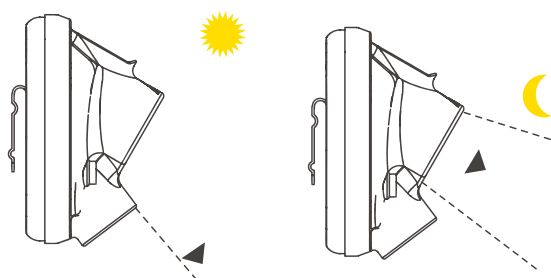

SICS
✓ COMPATIBLE

ATEX: II 2G Ex ib IIC T4 Gb
II 2D Ex ib IIC T85° C Db
I M2 Ex ib I Mb
I M1 Ex ia I Ma (también disponible)

Grado de protección: IP67

Peso: 185 g. (batería incluida)

Dimensiones (la x an x al): 100 x 60 x 67 mm

Batería: Li-ion

Cargadores: 1, 5, 50 o 100 lámparas

Cambio automático del haz de luz

La intensidad y la dirección del haz de luz se gestionan automáticamente a través de un sensor de luz ambiente: ayuda a evitar el deslumbramiento de otro usuario y ahorrar batería